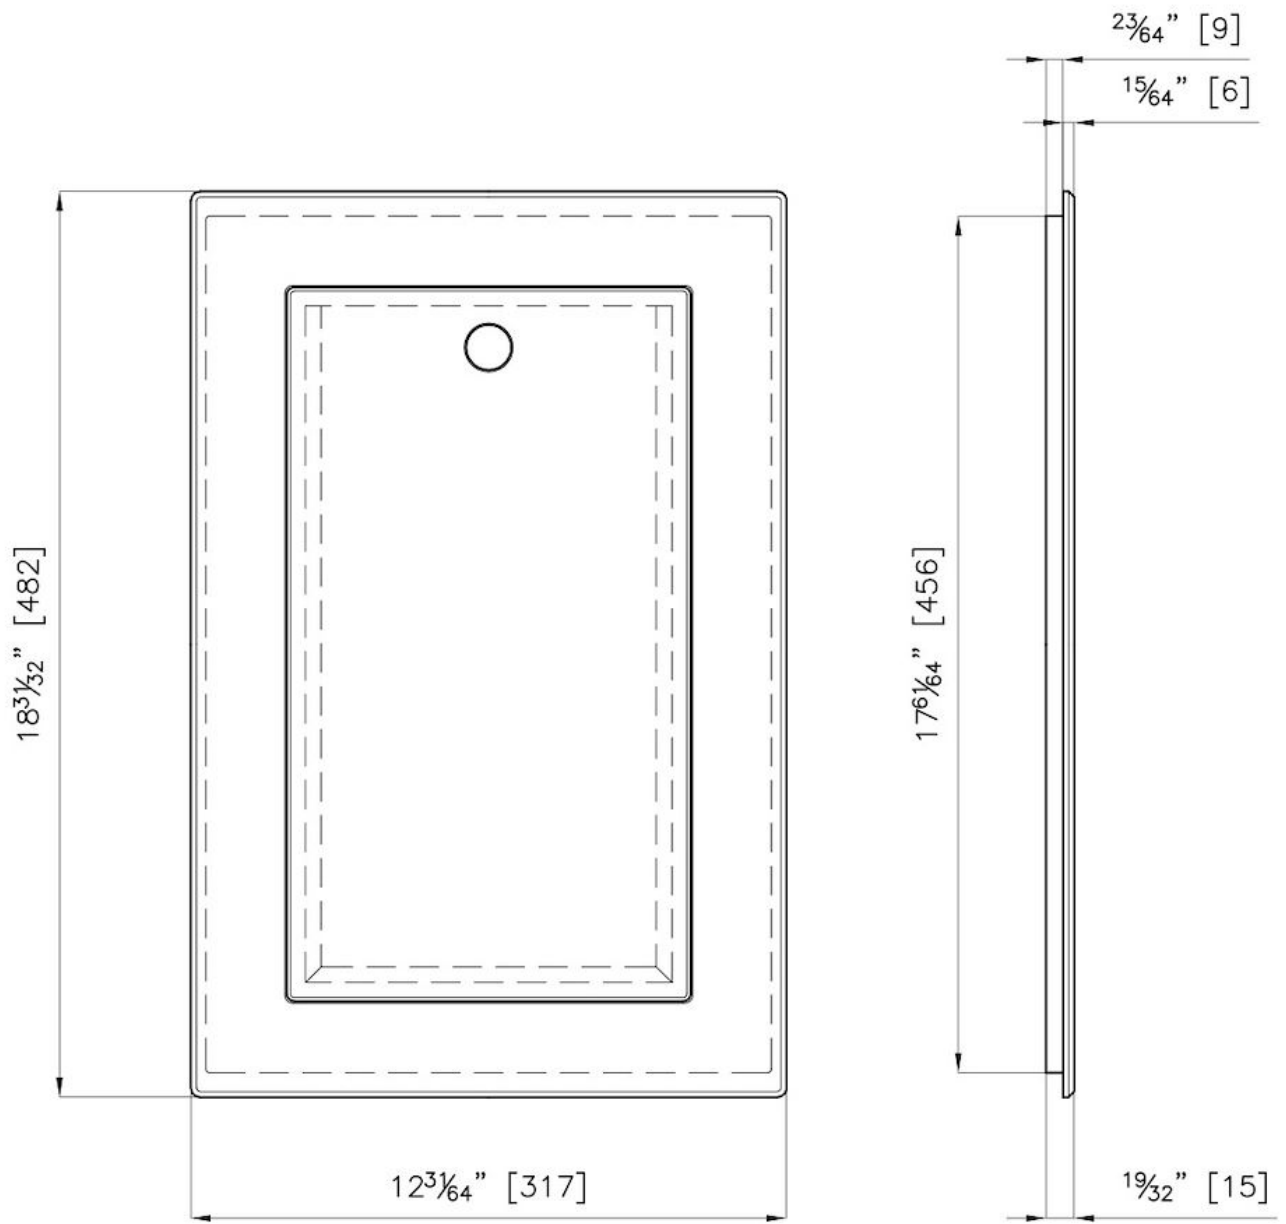

HPDE Twin 砧板 - copy

配件和备件

代码: 8644 102

细节

材料

水槽附件

HDPE砧板

尺寸